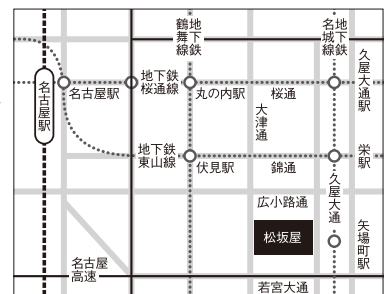

ACCESS

松坂屋美術館

松坂屋名古屋店 南館7階
〒460-8430 名古屋市中区栄三丁目16番1号
TEL:052-251-1111(大代表)

◎交通案内
・地下鉄名城線「矢場町」駅下車、5番出口すぐ